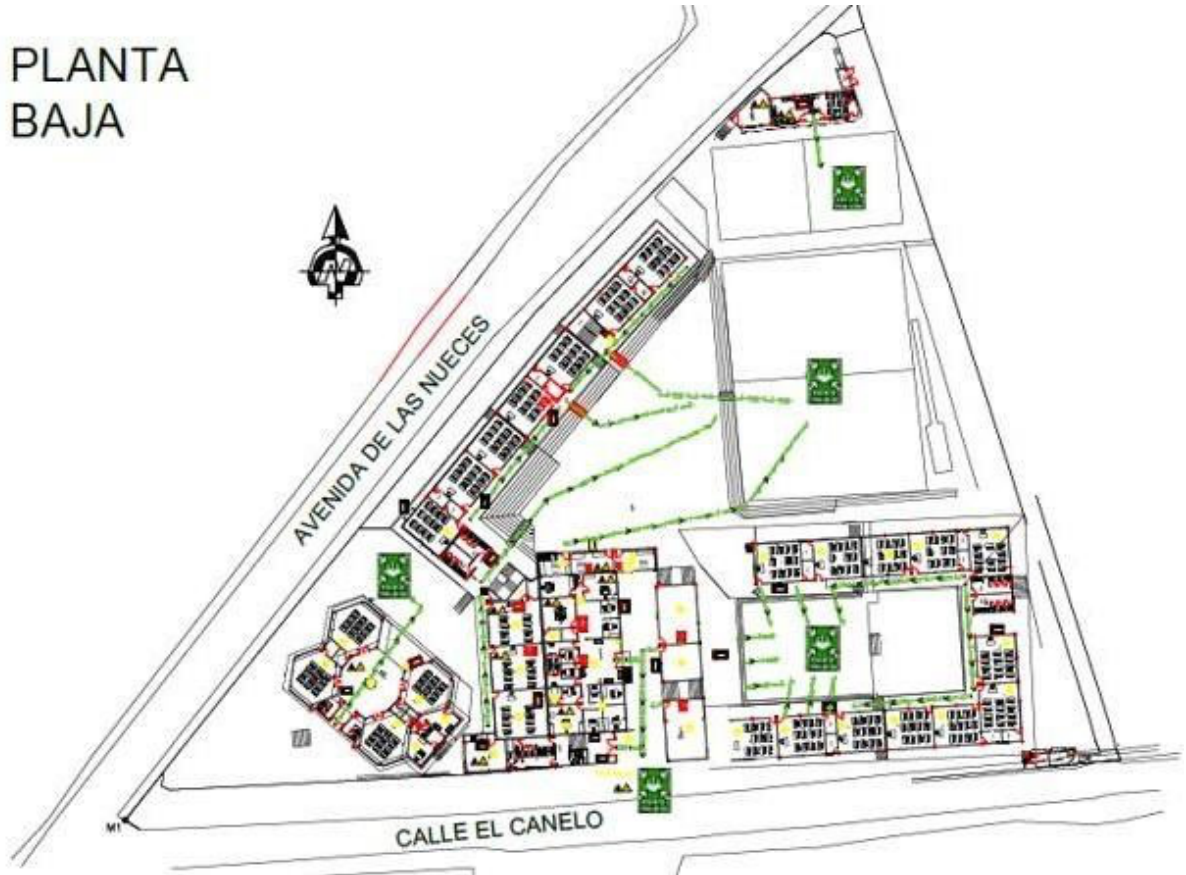

PUNTOS DE ENCUENTRO

PLANTA
BAJA

LEYENDA	
	EXTINTOR PQR 10.25 LB
	EXTINTOR DE CO2
	DETECTOR DE HUMO
	LAMPARA EMERGENCIA
	PULSADOR
	LUZ ESTROBOSCOPICA
	SALIDA
	RUUTA DE EVACUACION
	SALIDA CON USO DE ESCALERA
	RIESGO DE INCENDIO
	RIESGO ELECTRICO
	PUNTO DE ENCUENTRO