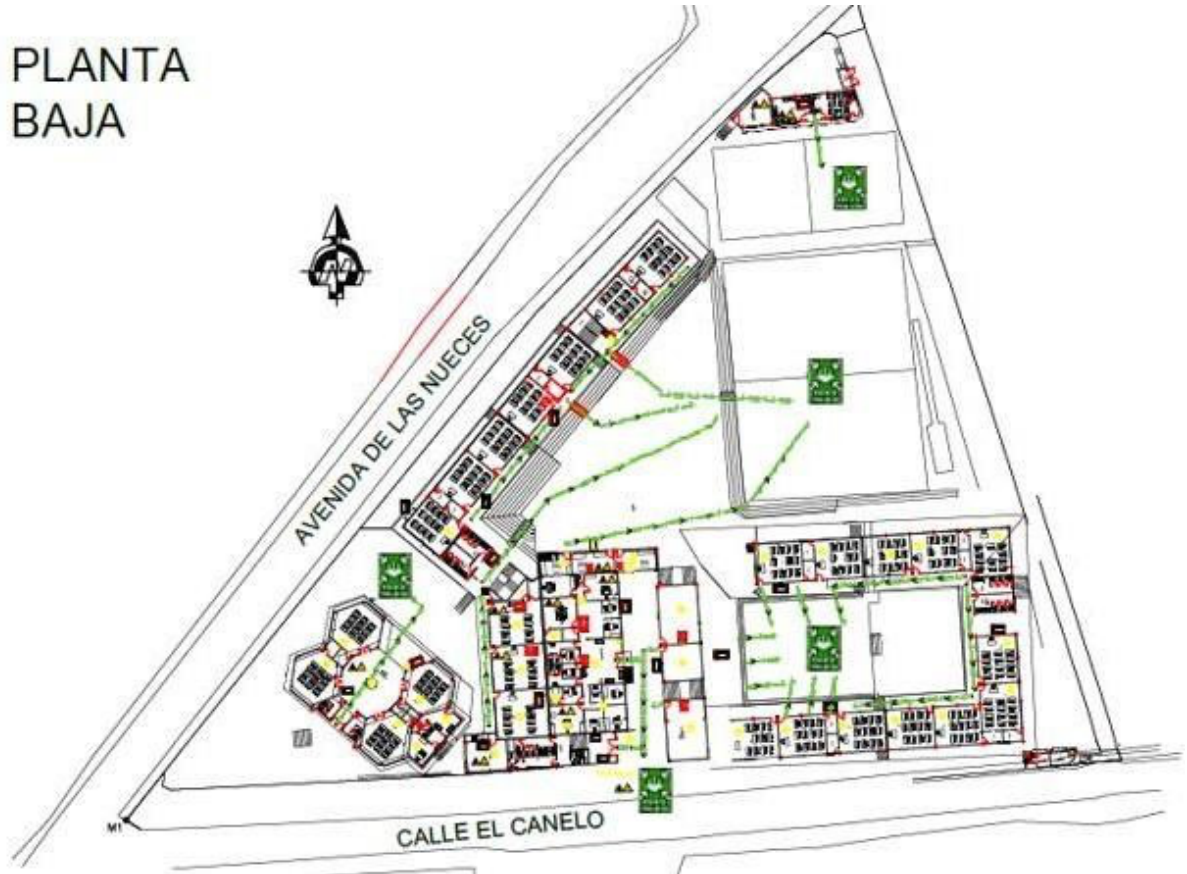

PUNTOS DE ENCUENTRO

PLANTA
BAJA

LEYENDA			
	EXTINTOR P/B 10/25 LB		RUTA DE EVACUACION
	EXTINTOR DE CO2		SALIDA CON USO DE ESCALERA
	DETECTOR DE HUMID		RIESGO DE INCENDIO
	LAMPARA EMERGENCIA		RIESGO ELECTRICO
	PULSADOR		
	LUZ ESTROBOSCOPICA		
	SALIDA		